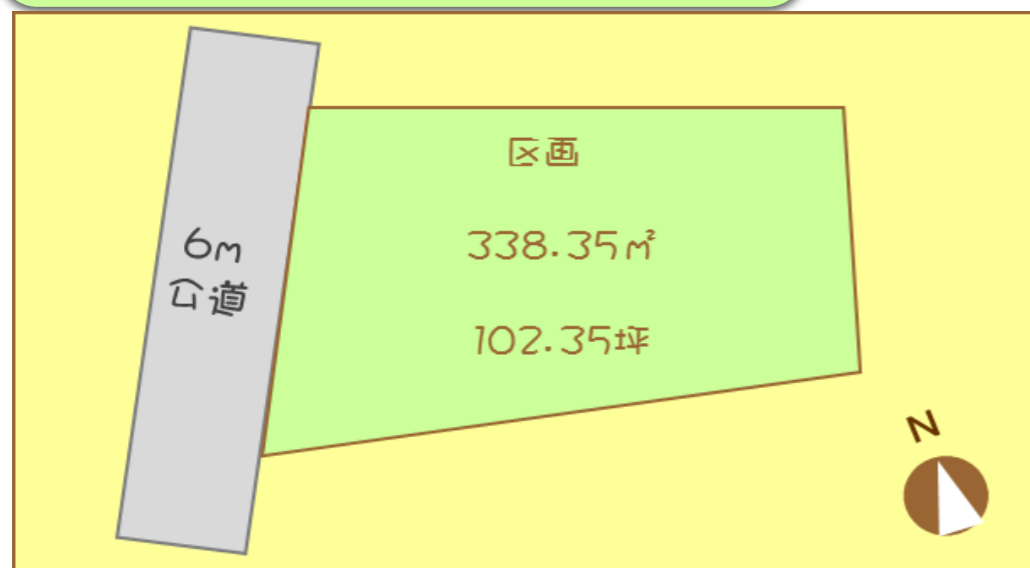

売地情報

建福寺前 102.35坪

価格については、お問い合わせください。下記以外にも多数物件がございます。
事前にご予約で、土日見学可能です。お気軽にお問い合わせ下さい。

物件概要

- 所在地/会津若松市建福寺前
- 交通/花見ヶ丘バス停 徒歩7分
- 用途地域/第一種中高層住居専用地域
- 販売区画数/1区画 ●地目/宅地
- 建ぺい率/60% ●容積率/200%
- 道路/公道西6m ●水道/公営
- 電気/東北電力
- ガス/個別プロパン ●排水/本下水
- 学校/鶴城小、第二中 or 城南小、第五中
- 取引態様/売主 ●建築条件付き

便利な周辺環境

- 花見ヶ丘バス停 徒歩3分
 - 建福寺前バス停 徒歩5分
 - あなざわクリニック
 - セブンイレブン
- ※その他商業施設等近隣充実

販売価格 1250万円
坪@12.5万円

イメージ図

現地案内図

現在建築中の現場、いつでも見学できます。お問い合わせください。お待ちしております。

土木・建築・設計・施工
株式会社 五十嵐工匠
〒965-0825 会津若松市門田町大字黒岩字石高甲643-4
☎0242-26-1881・☎0242-26-1177
フリーダイヤル 0120-261-883